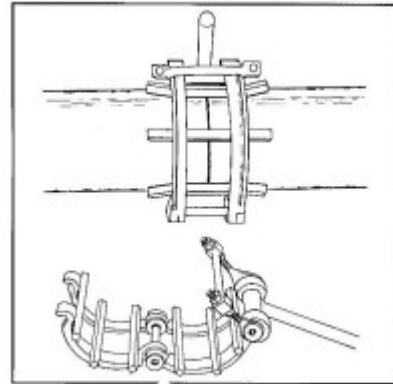

Alineador Caneria 4" ISTRIA

Características

Codigo:	ACPC-102
Marca:	ISTRIA
Procedencia:	NACIONAL
Diametro Exterior:	4 "

Fecha impresion: 26/12/2024 16:16:50